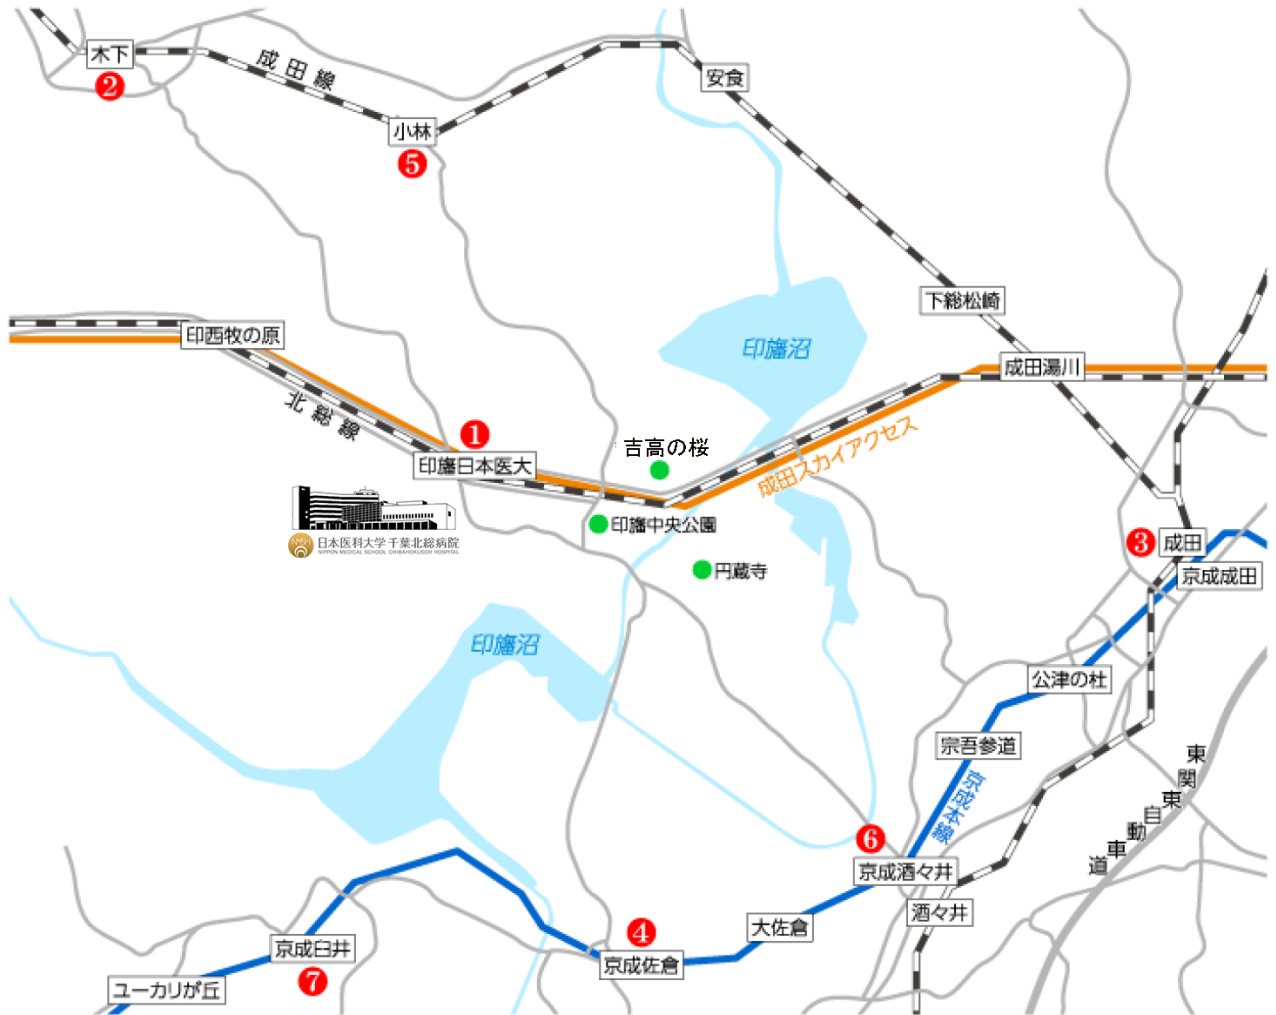

バス運行路線図

2018年12月現在

【バスをご利用の場合】

①	印旛日医大駅	無料送迎バス	約 5 分
②	JR 木下駅北口	無料送迎バス	約 20 分
③	JR 成田駅西口	無料送迎バス	約 20 分
④	京成佐倉駅北	【有料】路線バス	約 20 分
⑤	JR 小林駅	【有料】循環・路線バス	約 20 分
⑥	京成酒々井駅	【有料】路線バス	約 20 分
⑦	京成臼井駅	【有料】路線バス	約 20 分