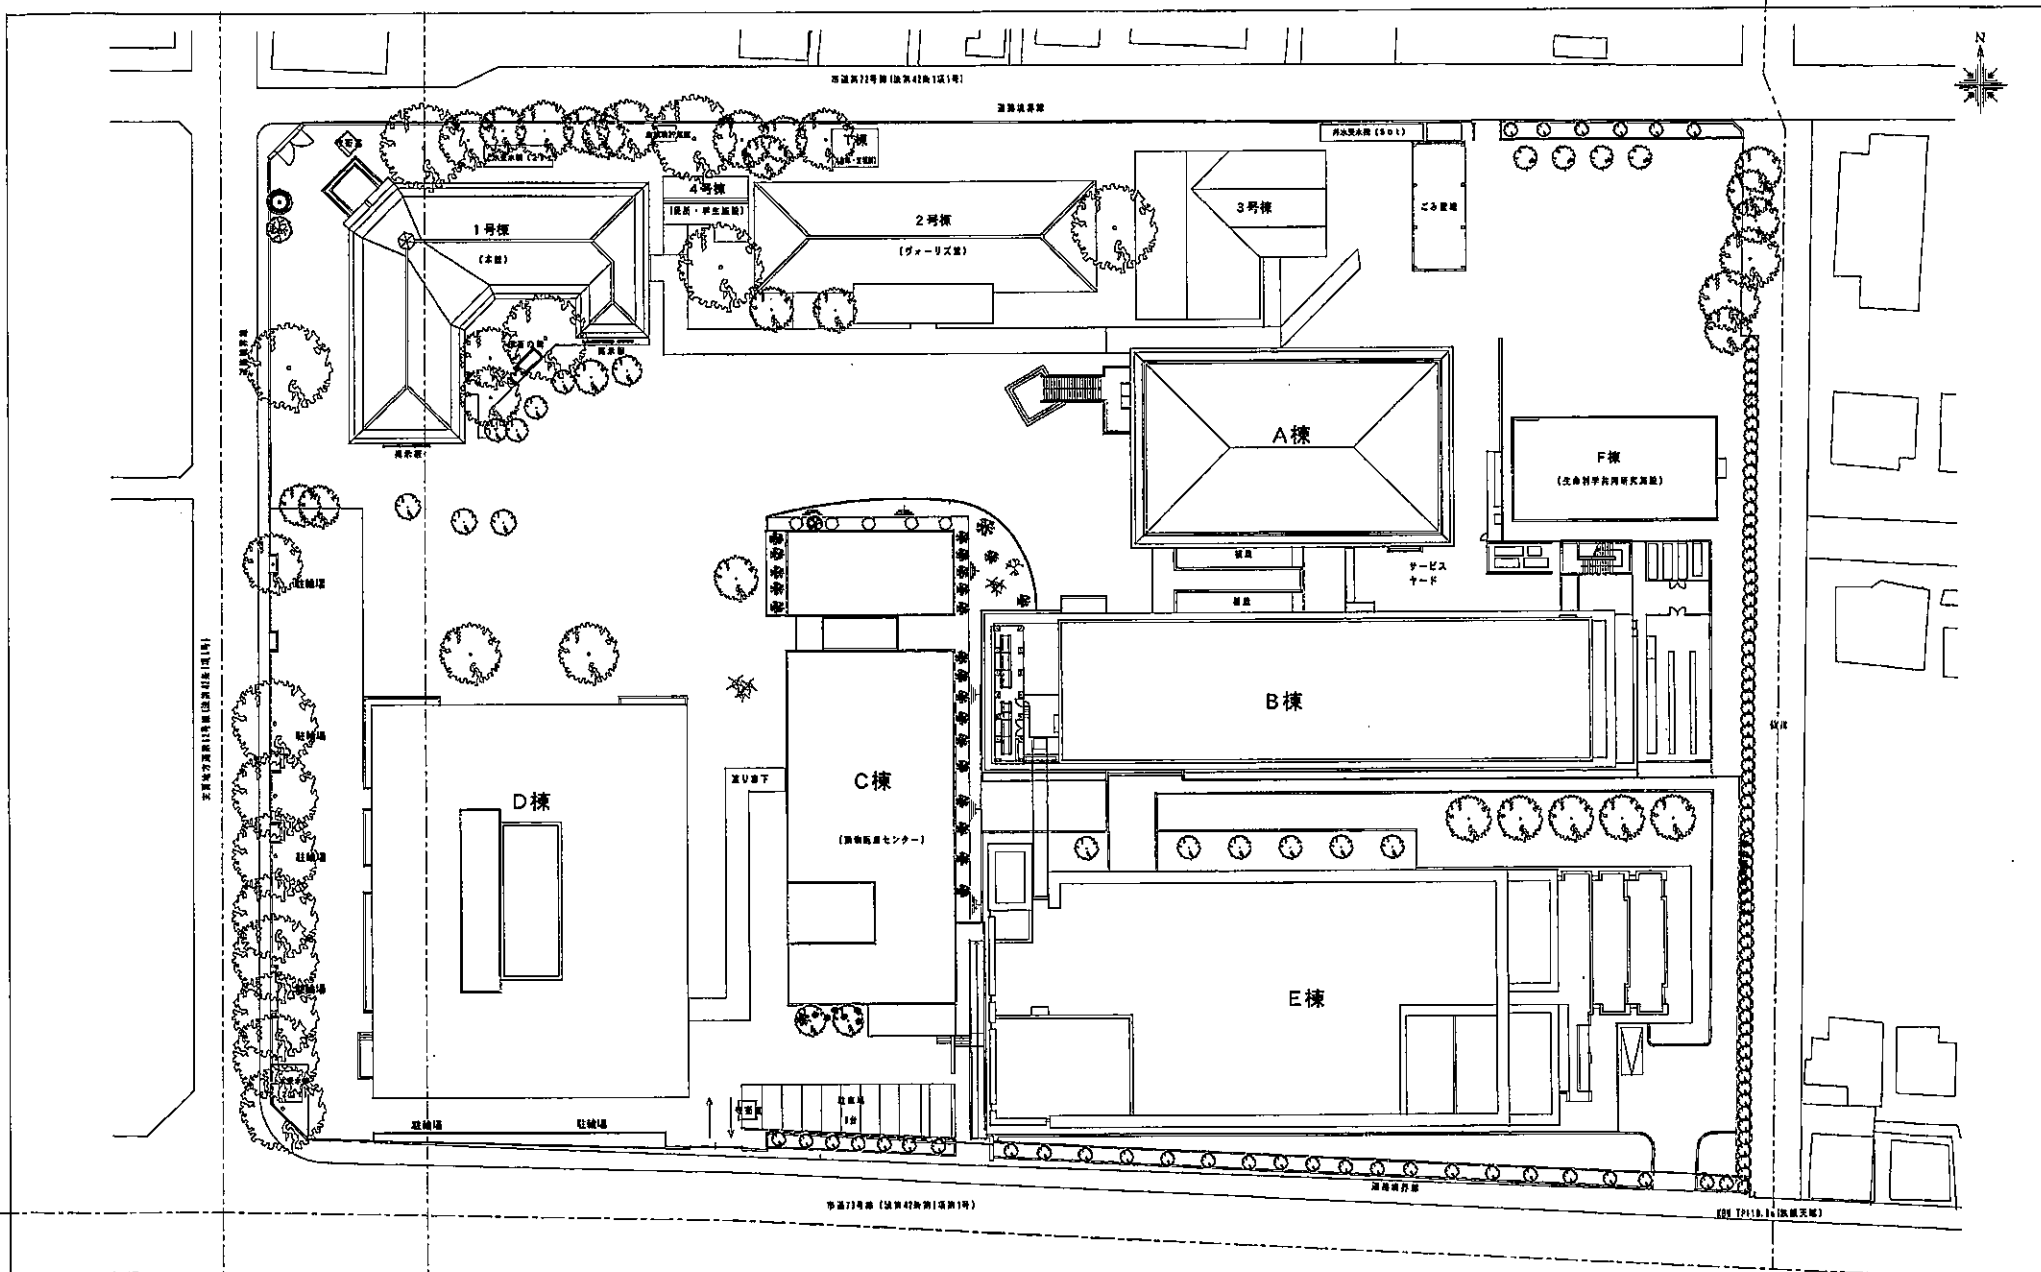

日本医科大学武蔵境校舎
 日本獣医生命科学大学
 第一校舎 配置図

日本医科大学武蔵境校舎
 日本獣医生命科学大学
 第一校舎 敷地配置図

千葉北総地区

グラウンド

体育館

テニスコートA

クラブハウス(更衣室)

北総分室

大学院棟
(法医学)

テニスコートB