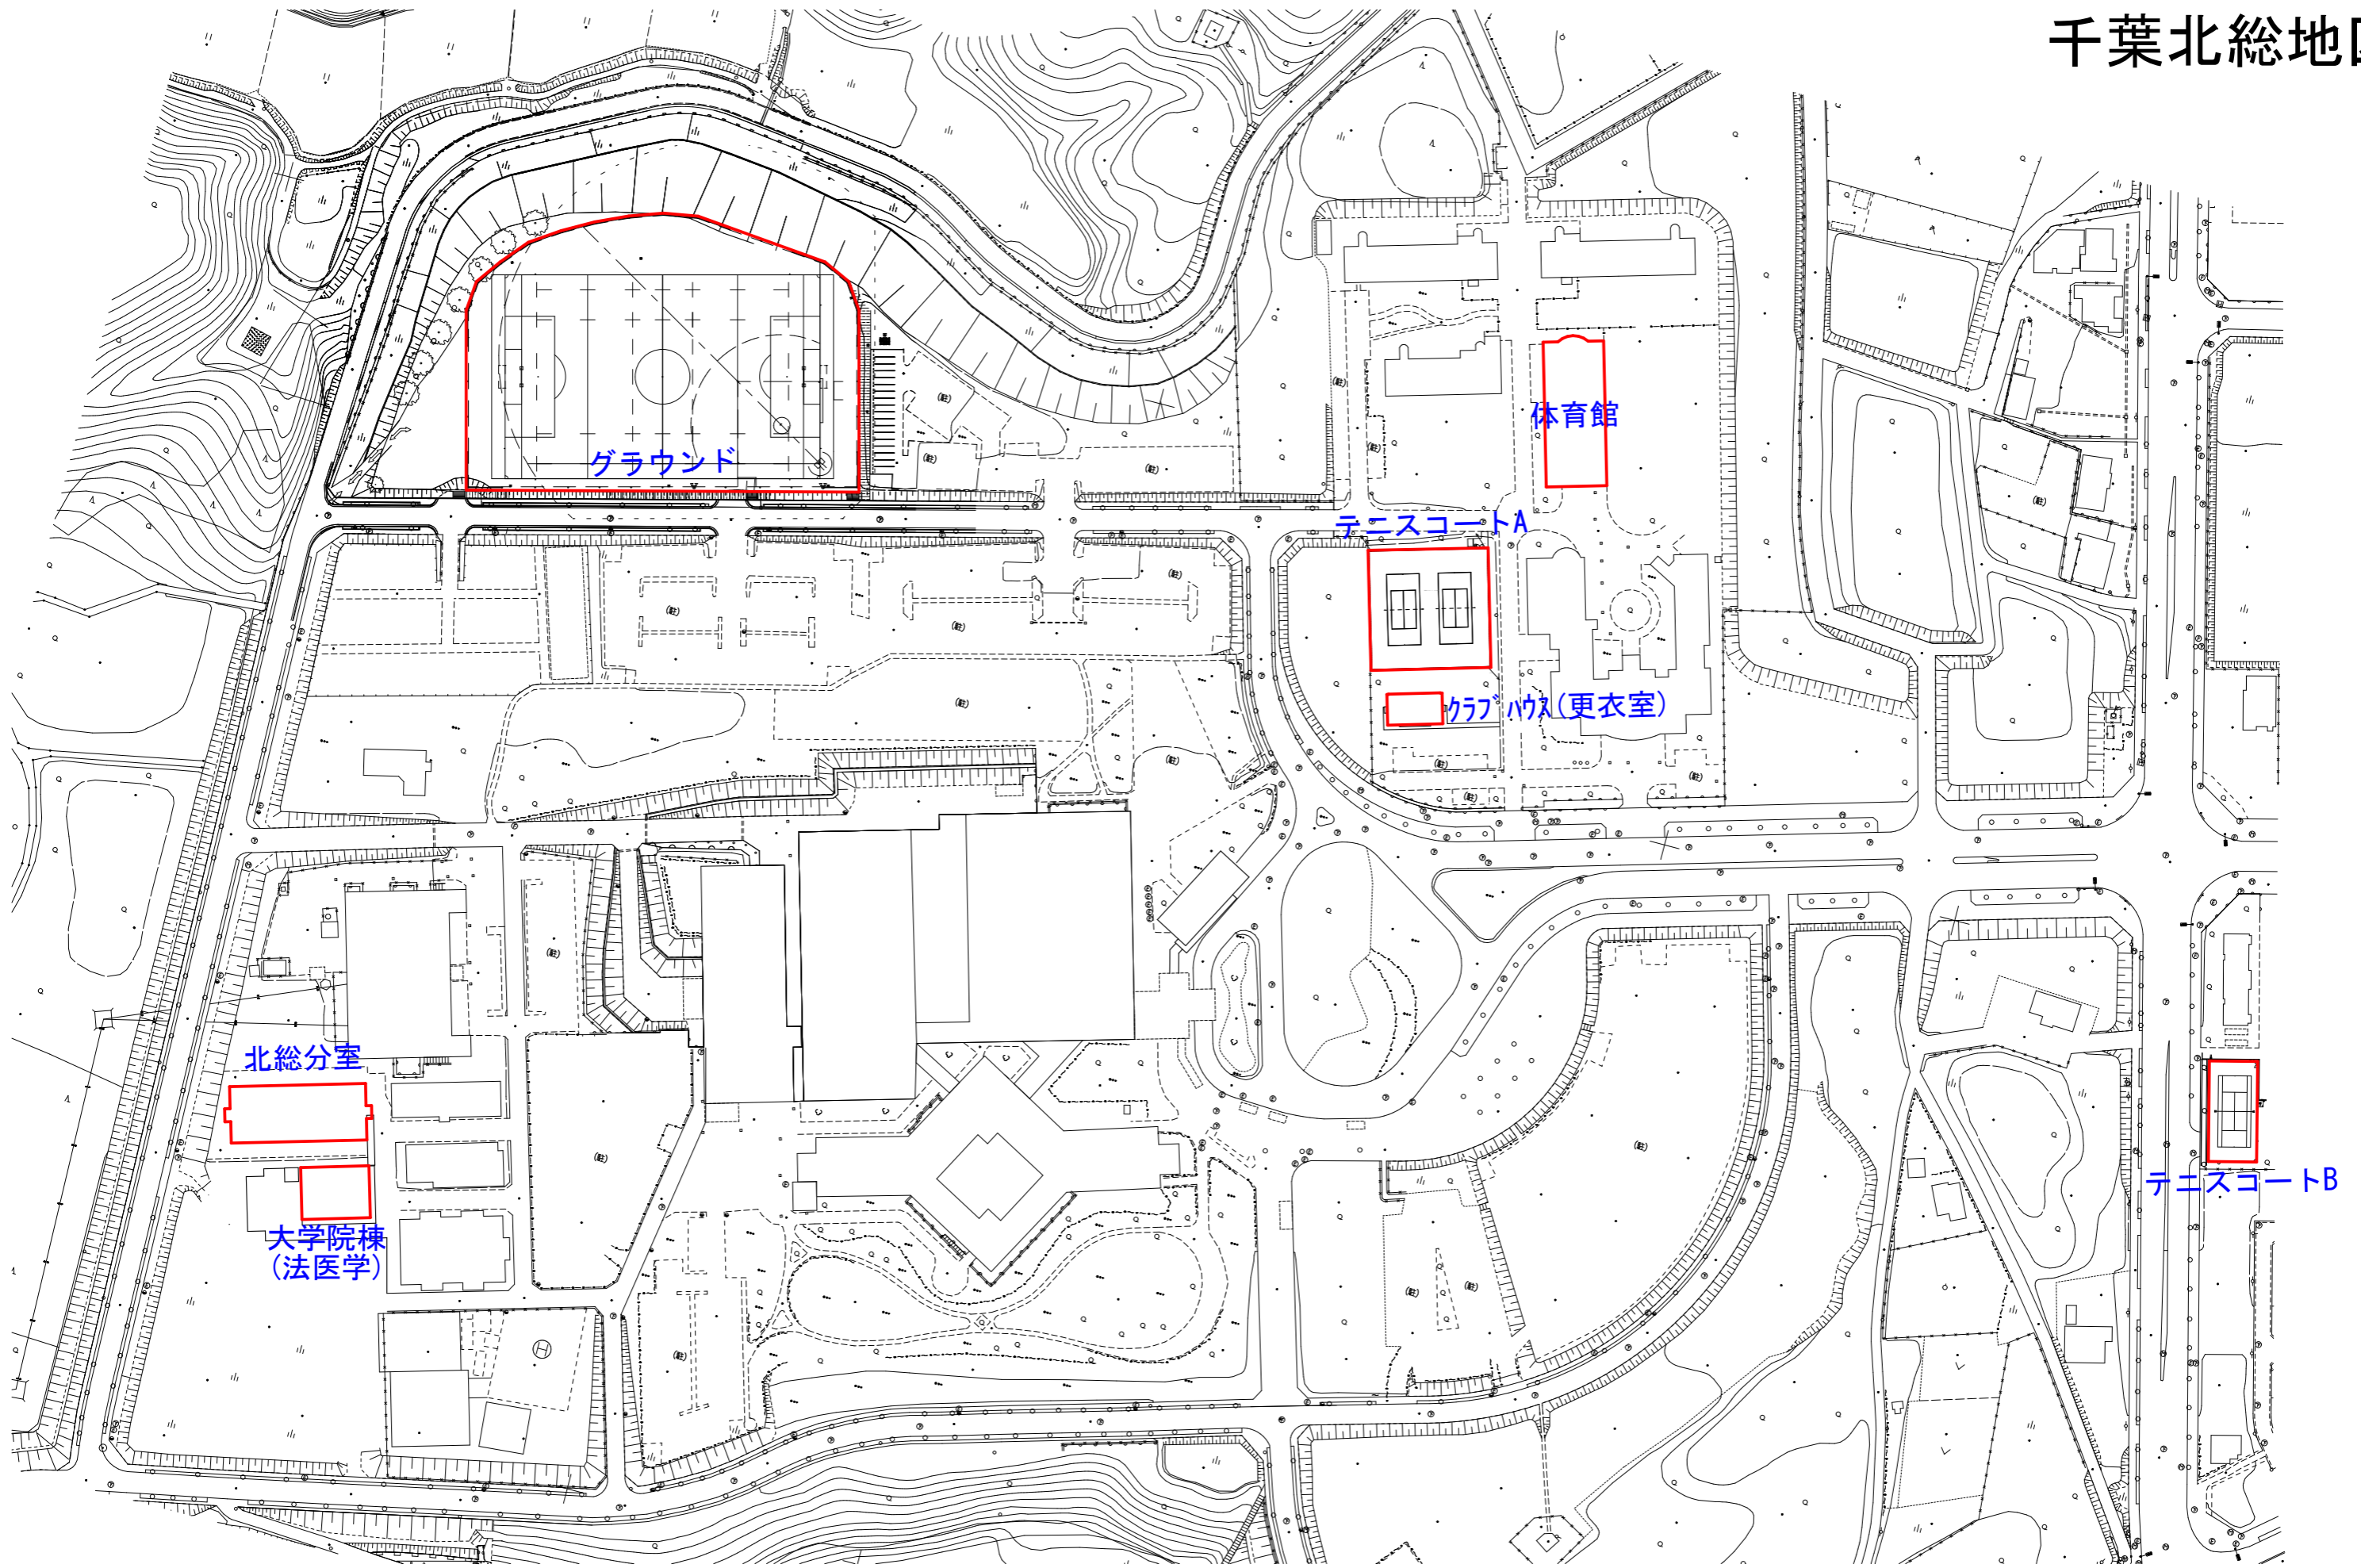

日本医科大学武蔵境校舎
 日本獣医生命科学大学
 第一校舎 配置図

日本医科大学武蔵境校舎
 日本獣医生命科学大学
 第一校舎 敷地配置図

千葉北総地区

グラウンド

体育館

テニスコートA

クラブハウス(更衣室)

北総分室

大学院棟
(法医学)

テニスコートB