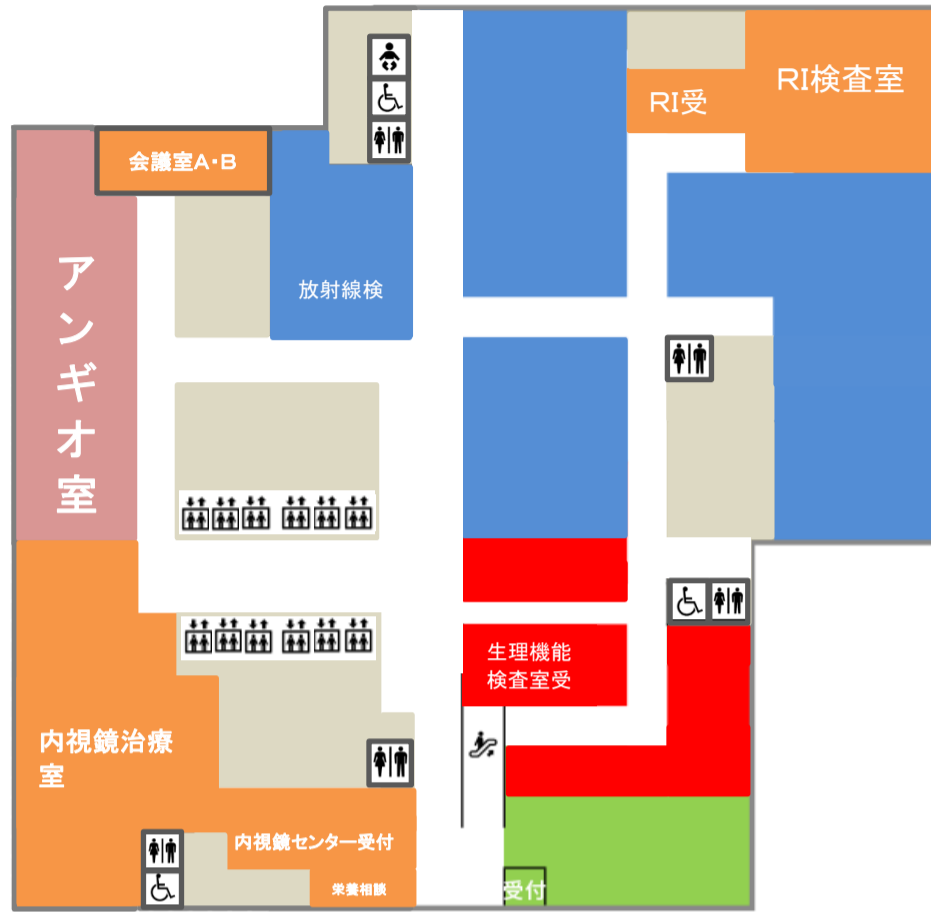

本館

- 生理機能検査
- 放射線検査

- 精神神経科
- ラジオアイソトープ (RI)

東館