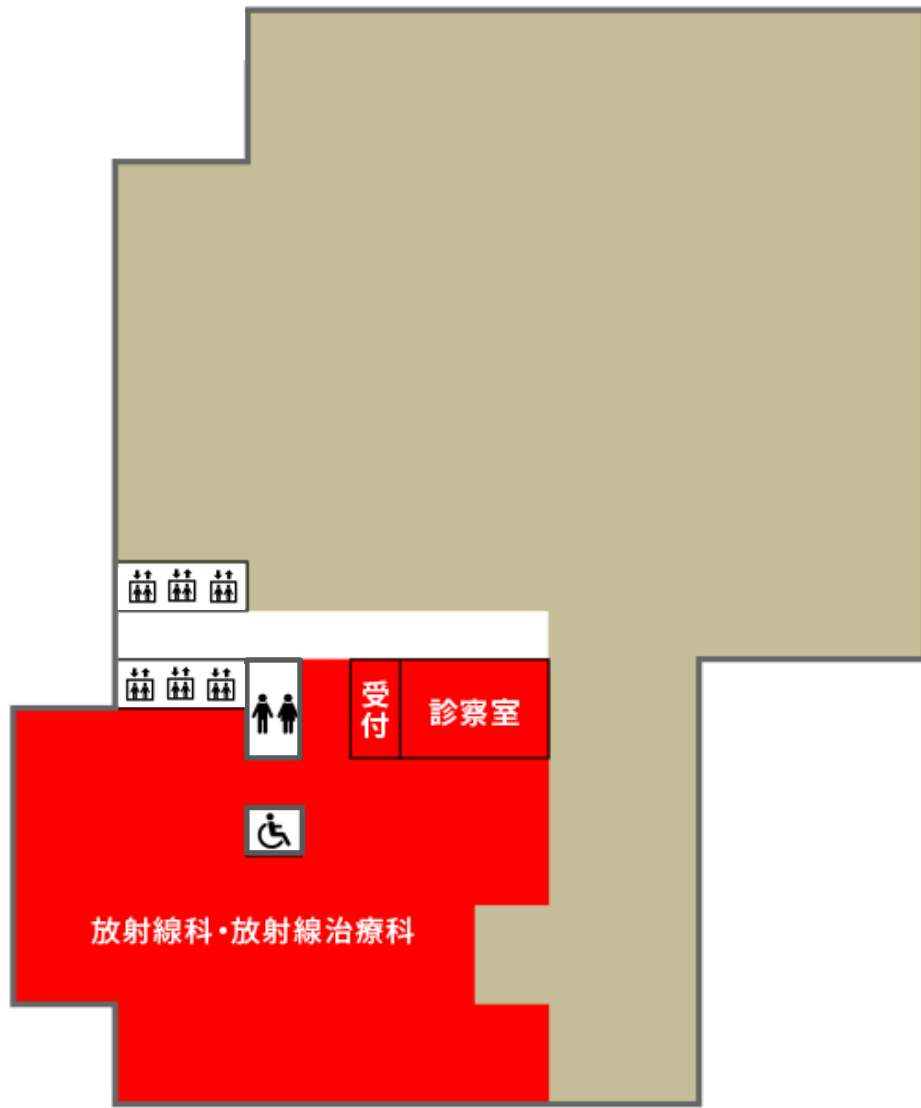

本館

南北線本駒込・東大前駅側

千代田線千駄木・根津駅側