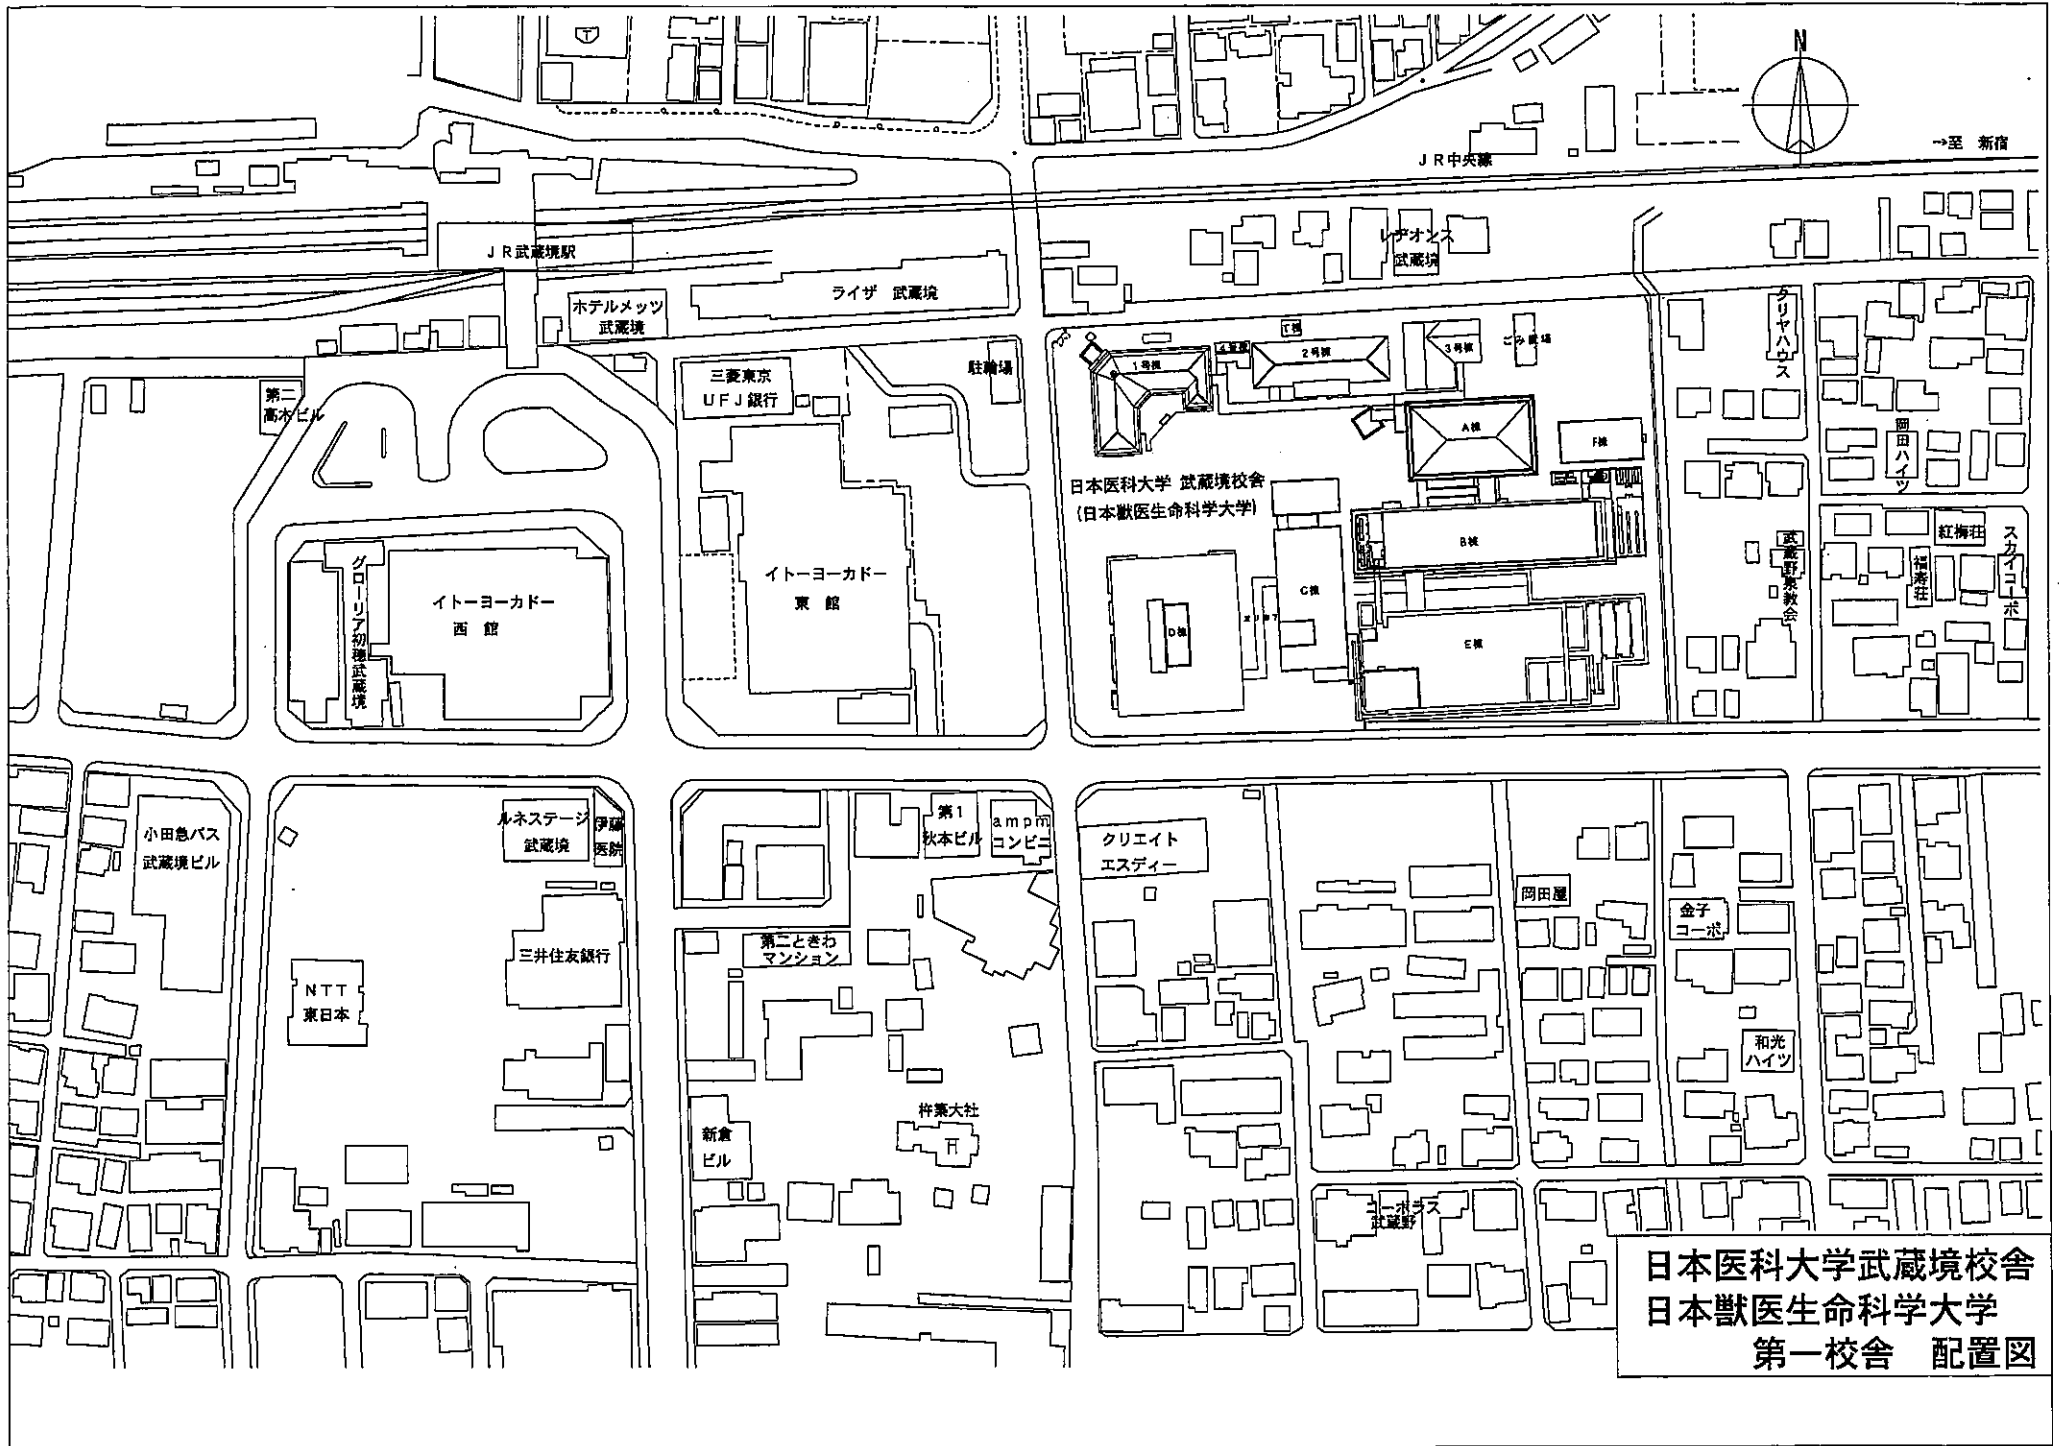

日本医科大学 法人本部 配置図

日本医科大学武蔵境校舎
 日本獣医生命科学大学
 第一校舎 配置図

日本医科大学武蔵境校舎
 日本獣医生命科学大学
 第一校舎 敷地配置図

千葉北総地区