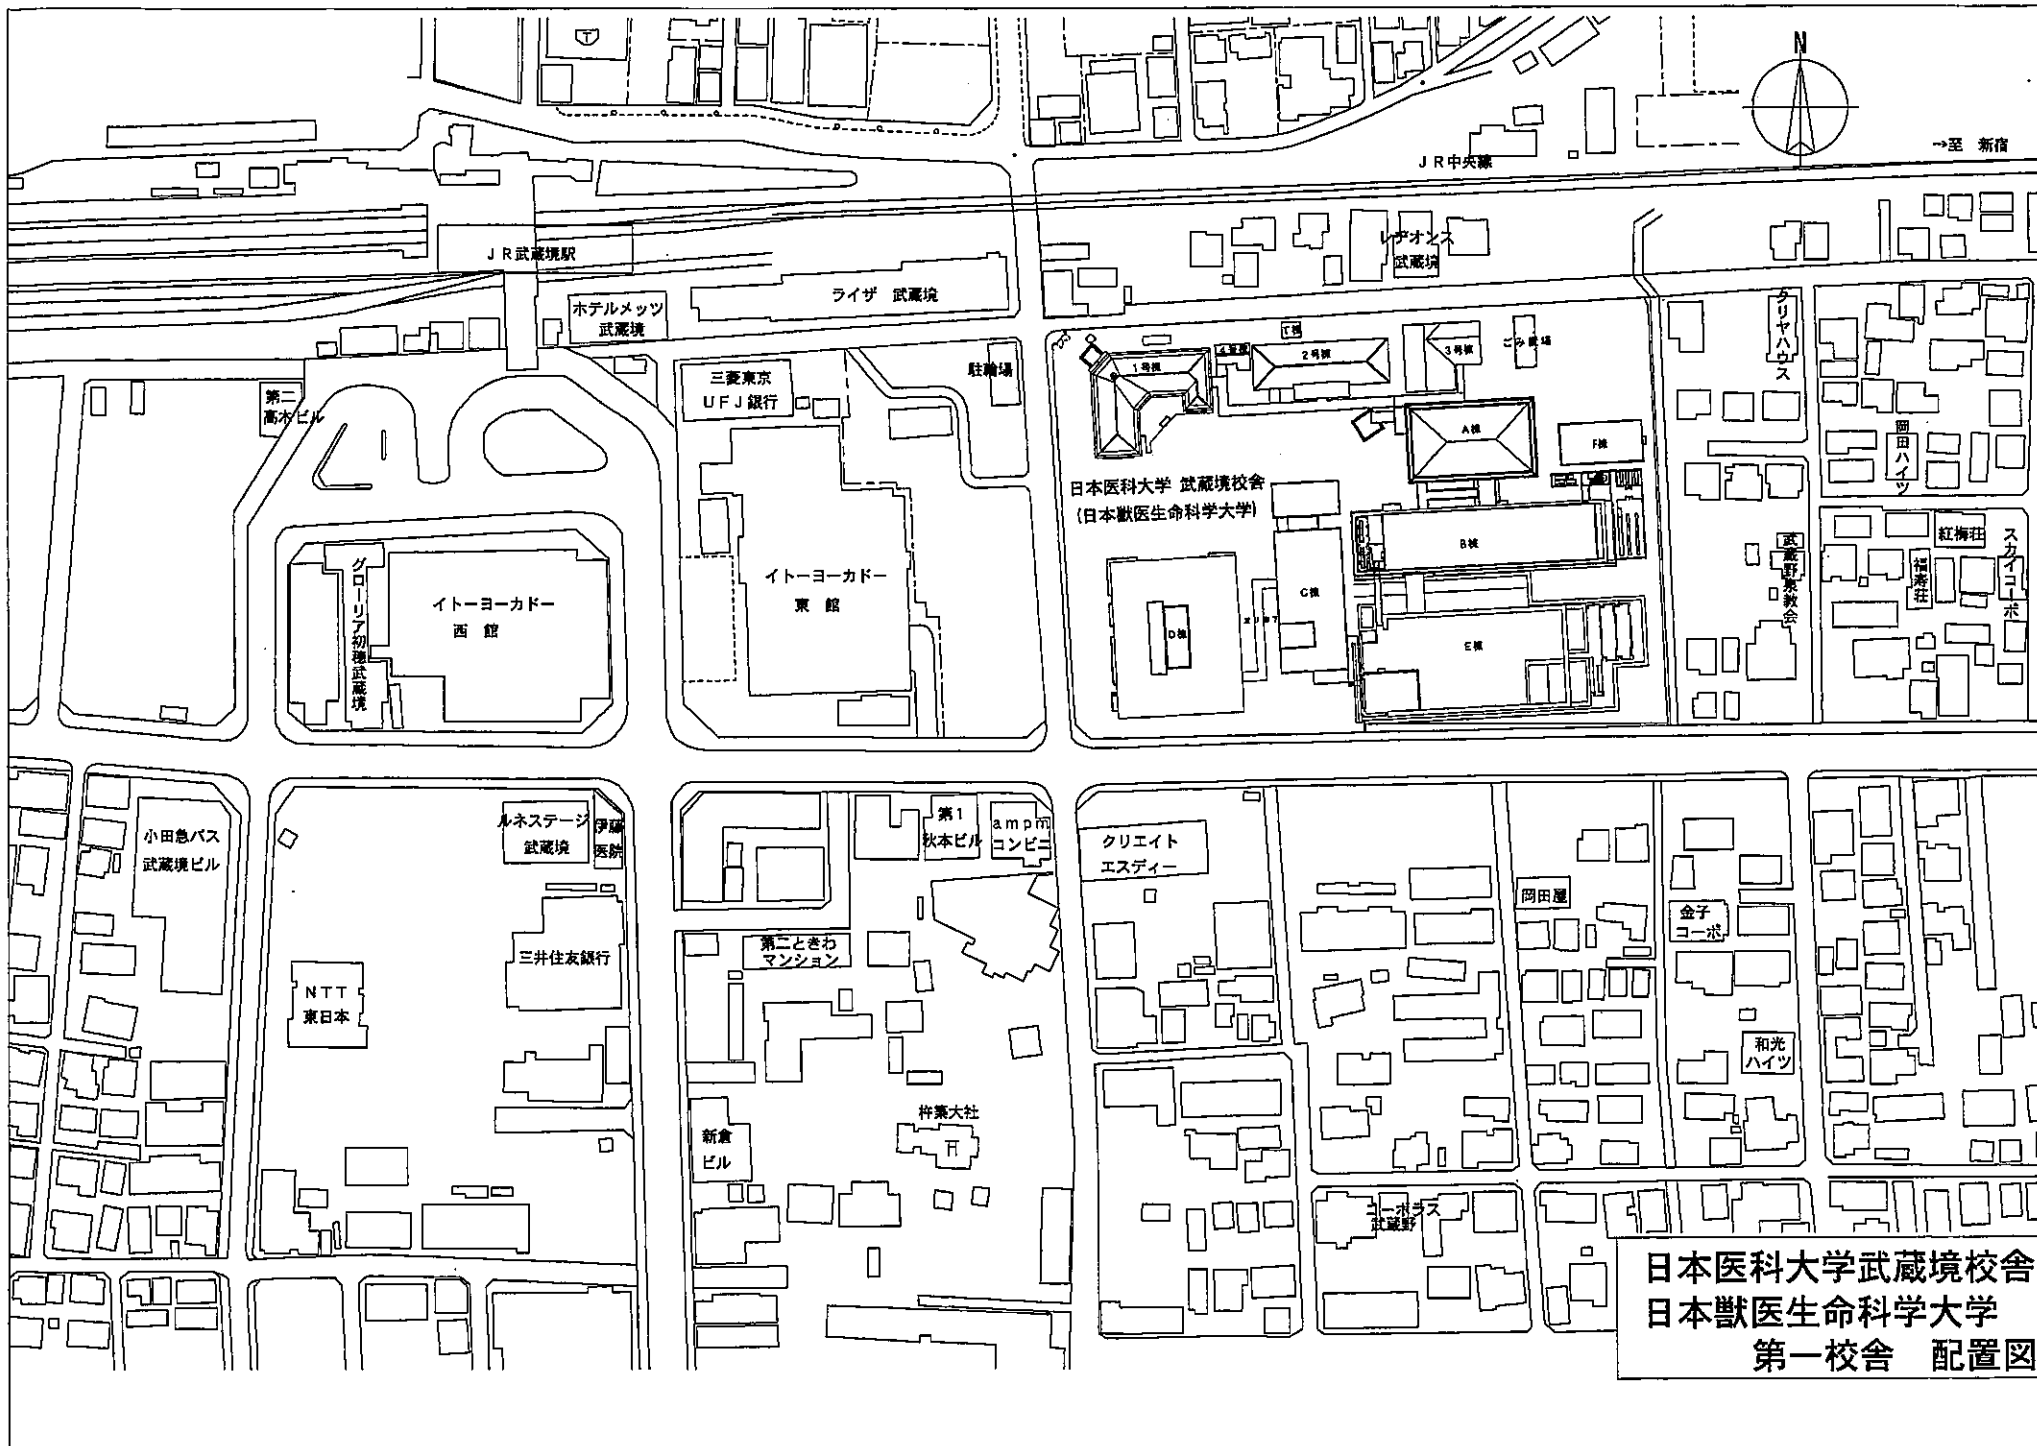

日本医科大学 法人本部 配置図

日本医科大学武蔵境校舎
 日本獣医生命科学大学
 第一校舎 配置図

日本医科大学武蔵境校舎
 日本獣医生命科学大学
 第一校舎 敷地配置図

千葉北総地区